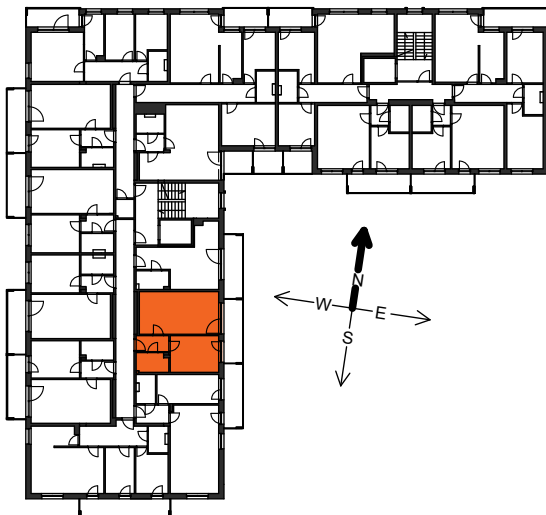

**Mieszkanie NR 24**

II piętro

2-pokojowe

Powierzchnia użytkowa: 42,2m<sup>2</sup>

Przedpokój	3,4m <sup>2</sup>
Pokój z aneksem	22,8m <sup>2</sup>
Pokój	11,9m <sup>2</sup>
Łazienka	4,1m <sup>2</sup>
Balkon	7,8m <sup>2</sup>