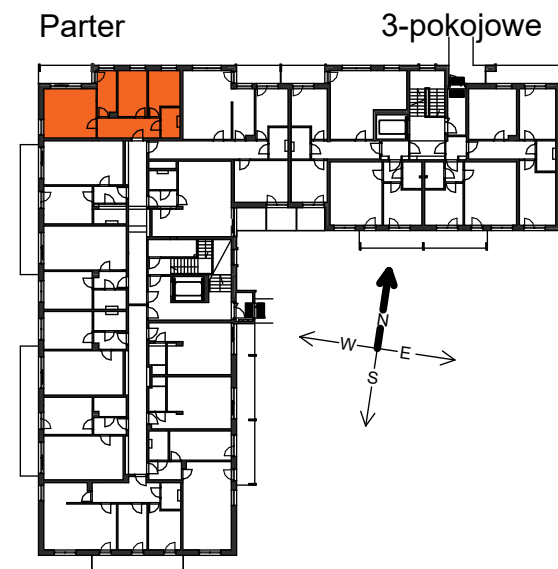

Mieszkanie NR 09

Powierzchnia użytkowa: 52,1m²

Przedpokój	8,2m ²
Pokój	8,9m ²
Pokój	8,3m ²
Kuchnia	5,7m ²
Pokój	17,4m ²
Łazienka	3,6m ²
Taras	6,5m ²
Ogród	70,0m ²